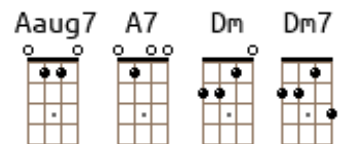

J'ai encore rêvé d'elle - Il était une fois

(original: C#)

Intro: C Aaug7 / A7 Dm / Dm7 G7sus4 / G7

C Aaug7 / A7 Dm / Dm7 G7sus4 / G7

J'ai encore rêvé d'elle C'est bête, elle n'a rien fait pour ça

C Aaug7 / A7 Dm / Dm7 G7sus4 / G7

Elle n'est pas vraiment belle C'est mieux, elle est faite pour moi

Em7 Am D G7sus4 / G7

Toute en douceur, Juste pour mon cœur__

C Aaug7 / A7 Dm / Dm7 G7sus4 / G7
a0 a8 a7 a0 g0 a8 a7

Je l'ai rêvée si fort Que les draps s'en souviennent

C Aaug7 / A7 Dm / Dm7 G7sus4 / G7
a3 a0 a8 a7 a0 g0 a8 a7

Je dormais dans son corps bercé par ses "Je t'aime".

C Dm6 / E7 Am G7 / C F A7 Dm
a3

Si je pouvais__ me réveiller__ à ses__ côtés__ Si je savais__ où la trouver

G7 C F / E7 Am

Donnez-moi__ l'es__poir, Prêtez-moi un__ soir

F C G7sus4 G7 C C(block) ZC \ \

Une nuit juste pour elle et moi et demain__ ma_tin__ elle s'en ira

C Aaug7 / A7 Dm / Dm7 G7sus4 / G7 C

J'ai encore rêvé d'elle Je n'ai rien fait pour ça

Je rêve aussi

J'ai mal dormi

Aaug7 / A7 Dm / Dm7 G7sus4 / G7

Elle n'est pas vraiment belle Elle est faite pour moi

J'ai un peu froid

Réveille -

Em7 Am D G7sus4 / G7

Toute en douceur, Juste pour mon cœur__

toi

C Dm6 / E7 Am G7 / C

Si je pouvais__ me réveiller__ à ses__ côtés__

Ouvre tes yeux, tu ne dors

F A7 Dm G7 C F / E7 Am

Si je savais où la trouver Donnez-moi__ l'es__poir, Prêtez-moi un__ soir

pas **Re_gar_de__-moi** **Je suis à toi__**

F C G7sus4 G7

Une nuit juste pour elle et moi et demain__

Je t'aime **demain**