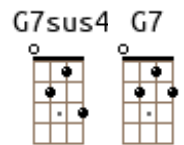

C Aaug7 / A7 Dm / Dm7 G7sus4 / G7
a3 a0 a8 a7 a0 g0 a8 a7

Je dormais dans son corps bercé par ses "Je t'aime".

C Dm6 / E7 Am G7 / C F A7 Dm
a3

Si je pouvais__ me réveiller__ à ses__ côtés__ Si je savais__ où la trouver

toi

C Dm6 / E7 Am G7 / C

Si je pouvais__ me réveiller__ à ses__ côtés__

Ouvre tes yeux, tu ne dors

F A7 Dm G7 C F / E7 Am

Si je savais où la trouver Donnez-moi__ l'es__poir, Prêtez-moi un__ soir

pas **Re_gar_de__-moi** **Je suis à toi__**

F C G7sus4 G7

Une nuit juste pour elle et moi et demain__

Je t'aime **demain**

C Dm6 / E7 Am G7 / C

Enfin__ je vais__ me réveiller__ à ses__ côtés__

Je t'attendais, regarde-

F A7 Dm

C'est sûr je vais la retrouver