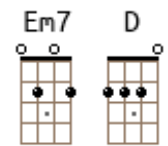

J'ai encore rêvé d'elle - Il était une fois

(original: C#)

Intro: C Aaug7 / A7 Dm / Dm7 G7sus4 / G7

C Aaug7 / A7 Dm / Dm7 G7sus4 / G7

J'ai encore rêvé d'elle C'est bête, elle n'a rien fait pour ça

C Aaug7 / A7 Dm / Dm7 G7sus4 / G7

Elle n'est pas vraiment belle C'est mieux, elle est faite pour moi

Em7 Am D G7sus4 / G7

Toute en douceur, Juste pour mon cœur__

C Aaug7 / A7 Dm / Dm7 G7sus4 / G7
a0 a8 a7 a0 g0 a8 a7

Je l'ai rêvée si fort Que les draps s'en souviennent

C Aaug7 / A7 Dm / Dm7 G7sus4 / G7
a3 a0 a8 a7 a0 g0 a8 a7

Je dormais dans son corps bercé par ses "Je t'aime".

C Dm6 / E7 Am G7 / C F A7 Dm
a3

Si je pouvais__ me réveiller__ à ses__ côtés__ Si je savais__ où la trouver

G7 C F / E7 Am

Donnez-moi__ l'es__poir, Prêtez-moi un__ soir

F C G7sus4 G7 C C(block) ZC \ \

Une nuit juste pour elle et moi et demain__ ma_tin__ elle s'en ira

C Aaug7 / A7 Dm / Dm7 G7sus4 / G7 C

J'ai encore rêvé d'elle Je n'ai rien fait pour ça

Je rêve aussi

J'ai mal dormi

Aaug7 / A7 Dm / Dm7 G7sus4 / G7

Elle n'est pas vraiment belle Elle est faite pour moi

J'ai un peu froid

Réveille -

Em7 Am D G7sus4 / G7

Toute en douceur, Juste pour mon cœur__

toi

C Dm6 / E7 Am G7 / C

Si je pouvais__ me réveiller__ à ses__ côtés__

Ouvre tes yeux, tu ne dors

F A7 Dm G7 C F / E7 Am

Si je savais où la trouver Donnez-moi__ l'es__poir, Prêtez-moi un__ soir

pas **Re_gar_de__-moi** **Je suis à toi__**

F C G7sus4 G7

Une nuit juste pour elle et moi et demain__

Je t'aime **demain**

C Dm6 / E7 Am G7 / C

Enfin__ je vais__ me réveiller__ à ses__ côtés__

Je t'attendais, regarde-

F A7 Dm

C'est sûr je vais la retrouver

moi

G7 C F / E7 Am

Donnez-moi__ l'es__poir, Laissez-moi y__ croire

Ouvre tes bras **Je suis à toi__**

F C G7sus4 G7...

Une vie juste toi et moi Et demain__, tu seras là__

Une vie juste toi et moi **Et demain__,** **tu seras là__**